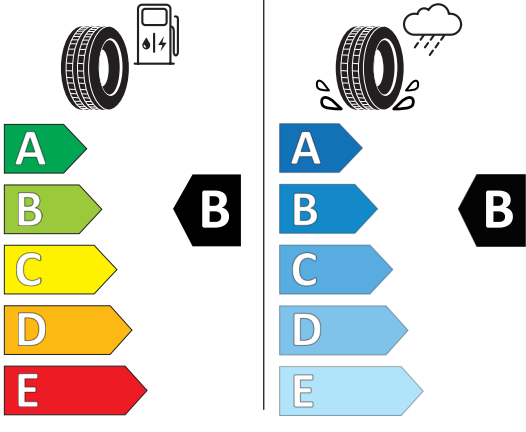

ENERG

FULDA

580182

285/70R19.5 150/148J

C3

2020/740