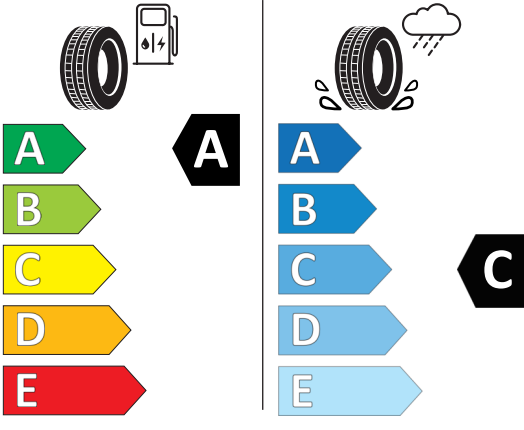

ENERG

GOODYEAR

571507

435/50R19.5 160J

C3

2020/740